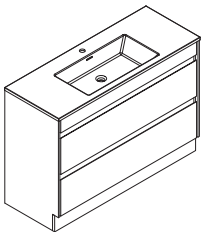

FLOOR-STANDING VANITY OPTIONS

- *MATERIAL: MELAMINE*
- *45° PROFILE HANDLE*
- *COLOUR: MOSIA*

750MM

ITEM CODE	DESCRIPTION	SIZE (WxDxH)
GC197-0751	2 DRAWERS	740 x 455 x 830 mm

900MM

ITEM CODE	DESCRIPTION	SIZE (WxDxH)
GC197-0901	2 DRAWERS	890 x 455 x 830 mm

1200MM

ITEM CODE	DESCRIPTION	SIZE (WxDxH)
GC197-1201	2 DRAWERS	1190 x 455 x 830 mm

BASIN OPTIONS

Ceramic Basin
460mm (D) x 20mm (H)

Thick Polymarble Basin
460mm (D) x 50mm (H)

Thin Polymarble Basin
460mm (D) x 20mm (H)